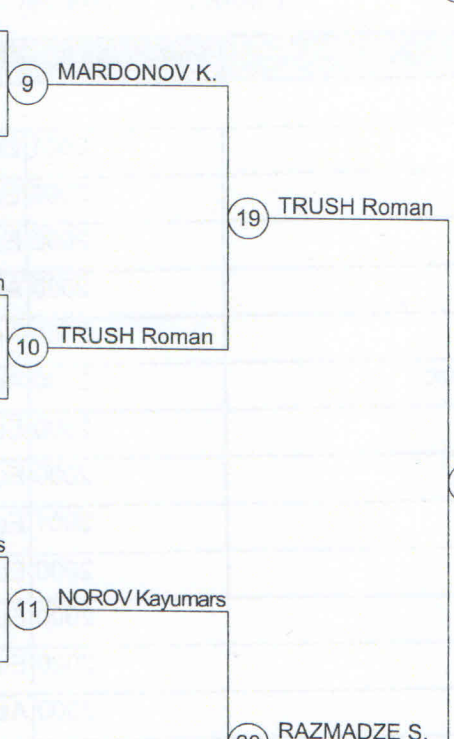

CADETS SAMBO WORLD CHAMPIONSHIPS

12.12.2016 - 15.12.2016 LIMASSOL (CYPRUS)

M Youth 60kg

16 competitors

Group A

1	MARDONOV Khumoyon m. (UZB)	1	MARDONOV K.
9	GKARAKLIDIS Viktor (GRE)	2	LATİŞEV Marc
5	LATİŞEV Marc (MDA)		
13	SHENGELBAYEV Arystanbek (KAZ)		

Group B

3	AGAFONOV Ivan (RUS)	3	AGAFONOV Ivan
11	NASKIDASHVILI Giorgi (GEO)	4	TRUSH Roman
7	PALIVACH Stanislau (BLR)		
15	TRUSH Roman (UKR)		

Group C

2	NOROV Kayumars (TJK)	5	NOROV Kayumars
10	SASNAUSKAS Vilius (LTU)	6	GARAYEV A.
6	GARAYEV Abdylkerim (TKM)		
14	CAN Metin (ROU)		

Group D

4	GRAMATIKOV Georgi (BUL)	7	GRAMATIKOV G.
12	ABDULLAEV Shaamyryza (KGZ)	8	RAZMADZE S.
8	ELLARYAN Varsham (ARM)		
16	RAZMADZE Sandro (LAT)		

Results

1. TRUSH Roman (UKR)
2. RAZMADZE Sandro (LAT)
3. AGAFONOV Ivan (RUS)
3. GARAYEV A. (TKM)
5. NOROV Kayumars (TJK)
5. MARDONOV K. (UZB)
7. LATİŞEV Marc (MDA)
7. GRAMATIKOV G. (BUL)

Repechage

GKARAKLIDIS Viktor (GRE)	13	LATİŞEV Marc	17	AGAFONOV Ivan	21	AGAFONOV Ivan
LATİŞEV Marc (MDA)				NOROV Kayumars		
PALIVACH Stanislau (BLR)	14	AGAFONOV Ivan				
AGAFONOV Ivan (RUS)						
SASNAUSKAS Vilius (LTU)	15	GARAYEV A.	18	GARAYEV A.	22	GARAYEV A.
GARAYEV Abdylkerim (TKM)				MARDONOV K.		
ELLARYAN Varsham (ARM)	16	GRAMATIKOV G.				
GRAMATIKOV Georgi (BUL)						

Chief referee _____

Chief secretary _____